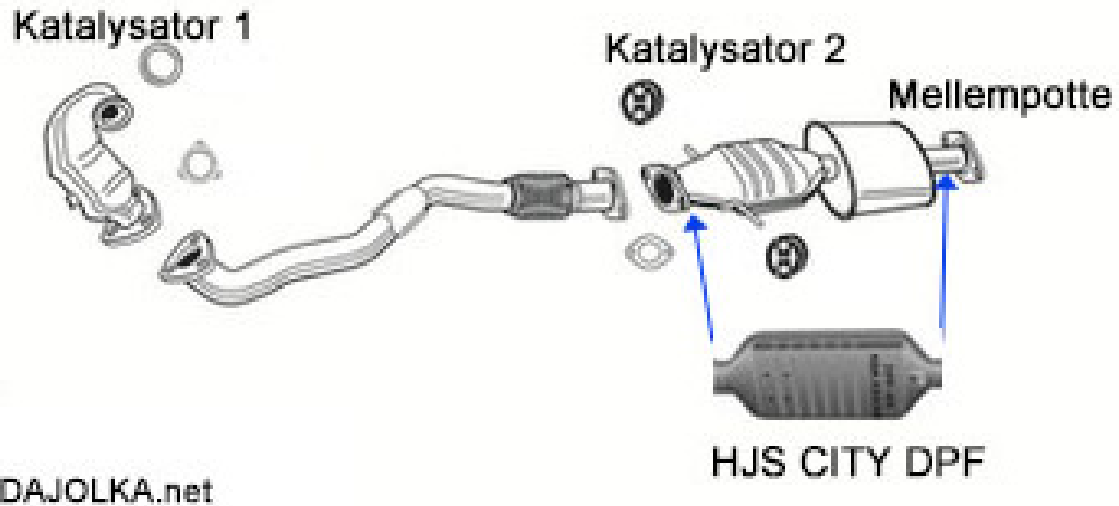

# Montering af Filter på ALFA Romeo 147 1,9 DTH, 110kW HJS CITY, EURO 4

NA 19.03.2026

## Udstødning ALFA ROMEO GT (937) 1.9 JTD

DPF-08 med Ø55mm studs/afgangsrør, rørsamlere og rundstænger til ophæng.

Partikelfilter monteres i stedet for bagerste katalysator(2) og mellempotte.  
Filteret er både godkendt som Partikelfilter og til erstatning af original katalysator (R 103) og til erstatning af original lydpotte (R59).