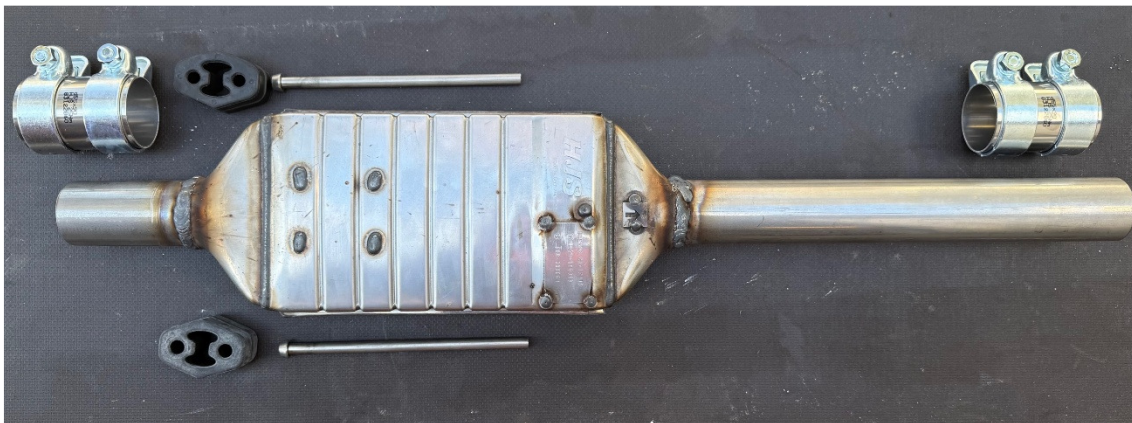

# Montering af Filter på ALFA Romeo 147 1,9 DTH, 110kW HJS CITY, EURO 4

NA 19.03.2026

## Udstødning ALFA ROMEO GT (937) 1.9 JTD

DPF-08 med Ø55mm studs/afgangsrør, rørsamlere og rundstænger til ophæng.

Partikelfilter monteres i stedet for bagerste katalysator(2) og mellempotte.  
Filteret er både godkendt som Partikelfilter og til erstatning af original katalysator (R 103) og til erstatning af original lydpotte (R59).